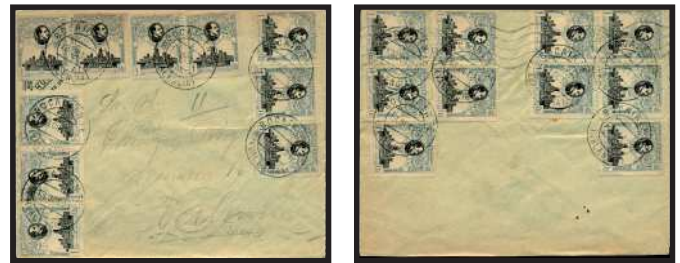

324

325

328

- F 324 ** 292/96. **MEDALLON AEREO**. Preciosa serie centraje normal. (Cat. 165 €)..... 50 €
- F 325 * 292/96. **MEDALLON AEREO**. Serie completa de LUJO. Muy rara así. (Est. 250 €)..... 100 €
- F 326 ☐ 292/96. 1920. SEVILLA/ ALEMANIA. Serie completa **CORREO AÉREO** en tarjeta circulada por vía aérea (no Zeppelin, que no aterrizó). Al dorso tránsito París. Muy bonita. (Est. 120 €)..... 60 €
- F 327 ☒ 292-293-295. 1930. MADRID/ROTTERDAM. Matasellos **CORRESP^a URGENTE** y marca **PRIMER VUELO/ MADRID- LONDRES/ 7 JULIO 1930**. Al dorso, tránsito en París y llegada. Preciosa y rara. (Est. 150 €).. 75 €
- F 328 ** 296. 1 PTA. Valor clave de LUJO sin fijasellos. (Cat. 112 €)..... 50 €