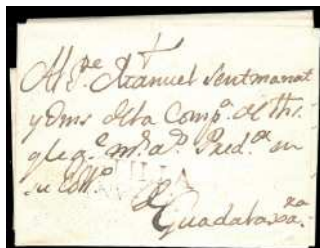

D.P. 23: MANCHA BAJA

1. F 36 ☒ **CIUDAD REAL 1N TE.** 1.767. A GUADALAJARA. Marca "CASTILLA/LA NUEVA" en negro tinta de escribir. INEDITA. Estampación algo floja, pero preciosa. (EXT). (Est. 500 €) ..... 150 €